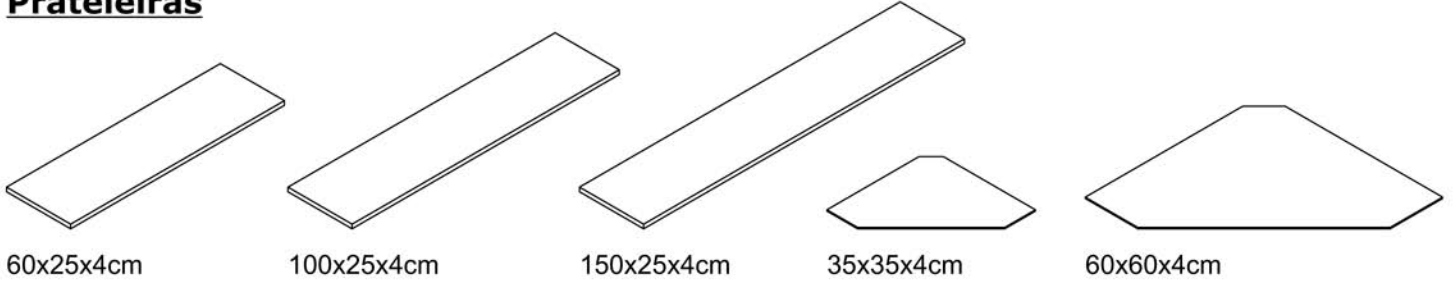

Prateleiras

Cubos com 24cm (prof.)

Cubos com 40cm (prof.)

evolukit

invente o seu

www.evolukit.com.br

Vendedor:

Tel.:

Armário Suspenso

40x35x70cm
vazado

40x35x70cm
com porta

70x35x40cm
vazado

70x35x40cm
com porta

70x35x40cm
com porta de vidro

Nichos

23x16x60cm
vazado

60x16x23cm
vazado

80x16x38cm
vazado

110x16x33cm
multiuso

33x16x110cm
multiuso

Linha Click

70x40x90cm
sem porta

70x40x90cm
com porta

70x40x135cm
sem porta

30x38x24cm
com 2 gavetas

30x38x33cm
com 3 gavetas

64x38x41,5cm
com porta

Módulos para Quarto

70x55x45cm
sem porta

70x55x45cm
com 2 portas

70x55x45cm
com 2 gavetas

70x55x45cm
com 3 gavetas