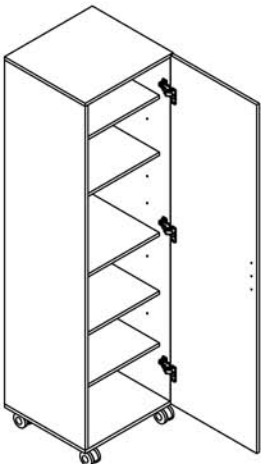

Armário Suspenso

40x35x70cm
vazado

40x35x70cm
com porta

70x35x40cm
vazado

70x35x40cm
com porta

70x35x40cm
com porta de vidro

Nichos

23x16x60cm
vazado

60x16x23cm
vazado

80x16x38cm
vazado

110x16x33cm
multiuso

33x16x110cm
multiuso

Linha Click

70x40x90cm
sem porta

70x40x90cm
com porta

70x40x135cm
sem porta

70x40x135cm
com porta

Armário Pratick

49,5x47x176cm
com porta

60x47x176cm
com porta

Armário Klean

Estante Star

53x26x136cm

Estante Biblioteca

63x26x183cm
com porta

63x26x183cm
sem porta

evolukit

invente o seu

www.evolukit.com.br

Vendedor:

Tel.:

Módulos para Estante