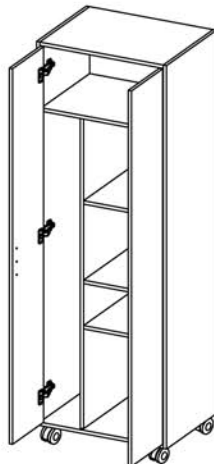

Armário Suspenso

40x35x70cm
vazado

40x35x70cm
com porta

70x35x40cm
vazado

70x35x40cm
com porta

70x35x40cm
com porta de vidro

Nichos

23x16x60cm
vazado

60x16x23cm
vazado

80x16x38cm
vazado

110x16x33cm
multiuso

33x16x110cm
multiuso

Linha Click

70x40x90cm
sem porta

70x40x90cm
com porta

70x40x135cm
sem porta

70x40x135cm
com porta

Armário Pratick

49,5x47x176cm
com porta

60x47x176cm
com porta

Armário Klean

Estante Star

53x26x136cm

Estante Biblioteca

63x26x183cm
com porta

63x26x183cm
sem porta

evolukit

invente o seu

www.evolukit.com.br

Vendedor:

Tel.:

Módulos para Estante