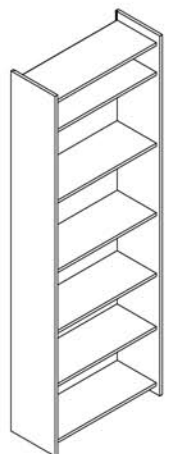

Armário Suspenso

40x35x70cm
vazado

40x35x70cm
com porta

70x35x40cm
vazado

70x35x40cm
com porta

70x35x40cm
com porta de vidro

Nichos

23x16x60cm
vazado

60x16x23cm
vazado

80x16x38cm
vazado

110x16x33cm
multiuso

33x16x110cm
multiuso

Linha Click

70x40x90cm
sem porta

70x40x90cm
com porta

70x40x135cm
sem porta

70x40x135cm
com porta

Armário Pratick

49,5x47x176cm
com porta

60x47x176cm
com porta

Armário Klean

Estante Star

53x26x136cm

Estante Biblioteca

63x26x183cm
com porta

63x26x183cm
sem porta

evolukit

invente o seu

www.evolukit.com.br

Vendedor:

Tel.:

Módulos para Estante