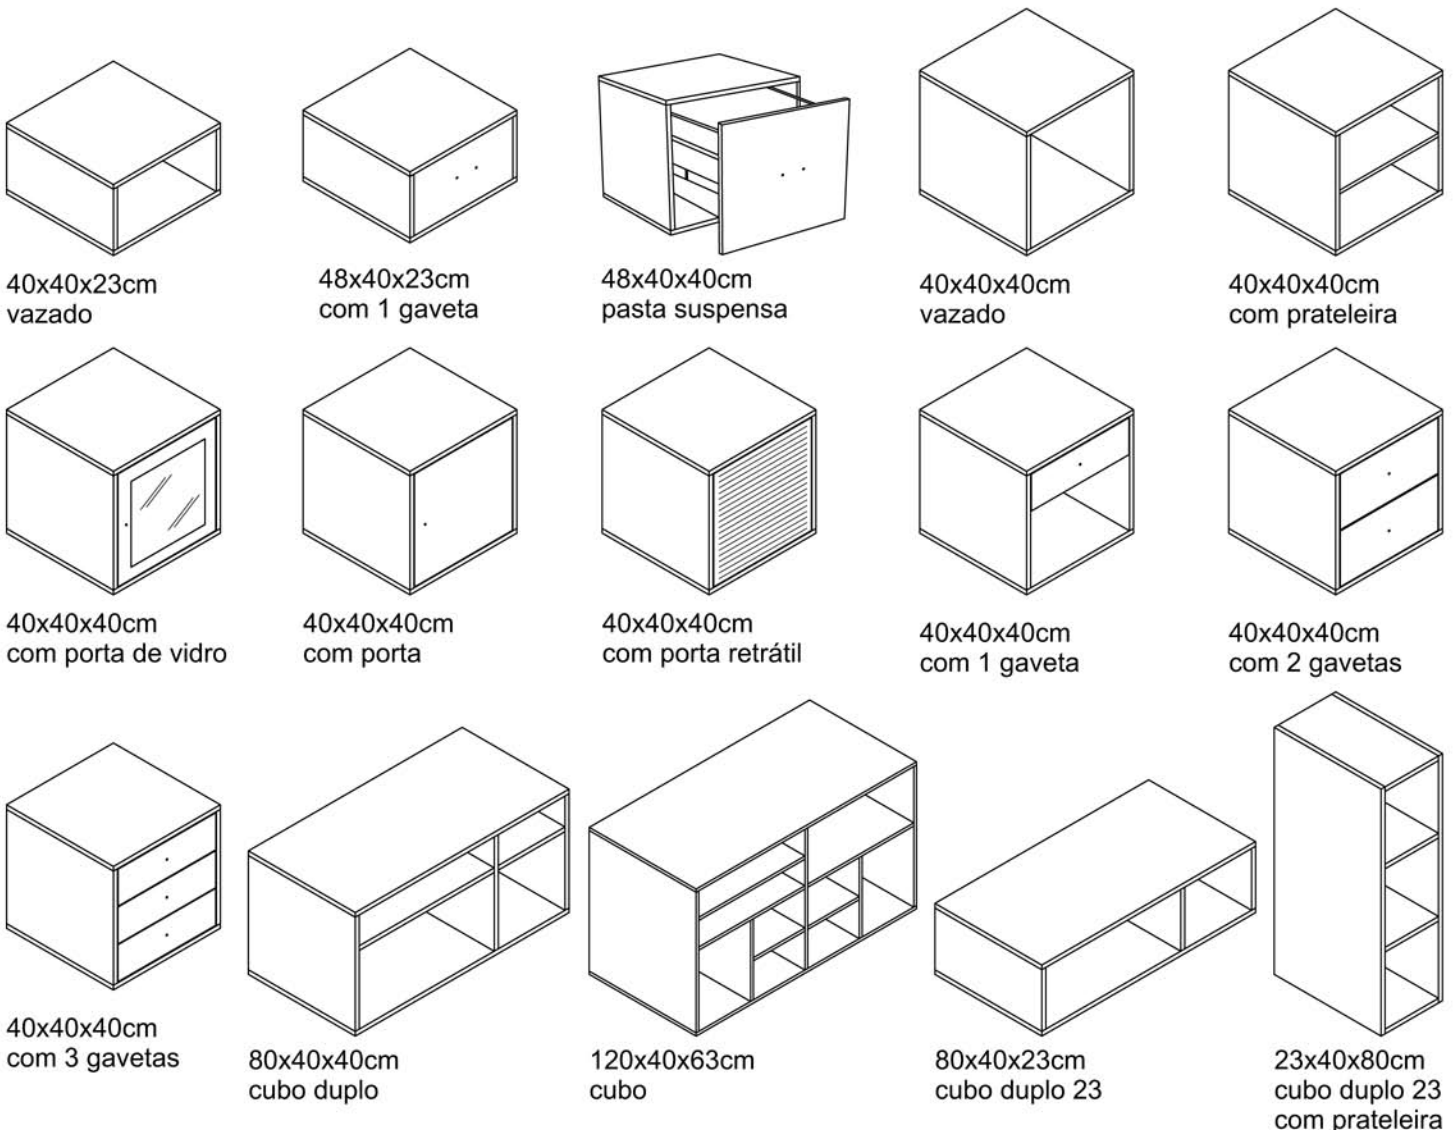

Prateleiras

Cubos com 24cm (prof.)

Cubos com 40cm (prof.)

evolukit

invente o seu

www.evolukit.com.br

Vendedor:

Tel.:

Armário Suspenso

40x35x70cm
vazado

40x35x70cm
com porta

70x35x40cm
vazado

70x35x40cm
com porta

70x35x40cm
com porta de vidro

Nichos

23x16x60cm
vazado

60x16x23cm
vazado

80x16x38cm
vazado

110x16x33cm
multiuso

33x16x110cm
multiuso

Linha Click

70x40x90cm
sem porta

70x40x90cm
com porta

70x40x135cm
sem porta

63x26x183cm
com porta

63x26x183cm
sem porta

evolukit

invente o seu

www.evolukit.com.br

Vendedor:

Tel.:

Módulos para Estante